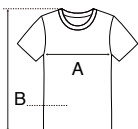

**SIZES** 3/4-13/14

**WEIGHT** 160 g/m<sup>2</sup>

**TARIC CODE** 61091000

**PACKAGING** 10

**CARTON** 50

MAN Evolution T LS

BK  
black

GO  
gold

### SIZE GUIDE

	3/4	5/6	7/8	9/10	11/12	13/14
A	32,00	35,00	39,00	43,00	46,00	49,00
B	46,00	50,00	54,00	58,00	62,00	66,00