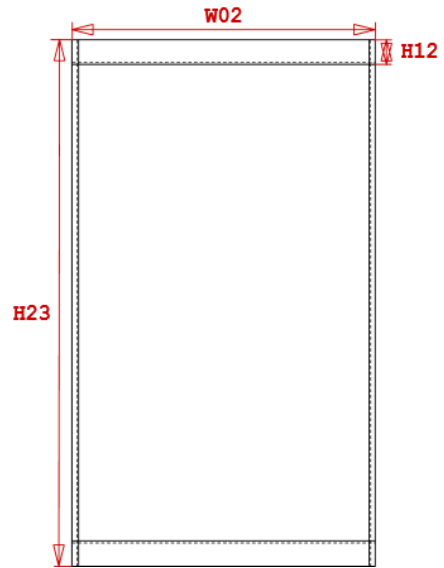

# KARIBAN

**REFERENCE :** K121

**SIZES :** U

**COMPOSITION :**

Main fabric : Velour terry 400 100%cotton

**WEIGHT :**

Main fabric : 400 gsm

**ARTICLE WEIGHT :**

650 gr/pc

DESCRIPTION		COLORS	PANTONE SERIGRAPHIE
<b>Français :</b> Drap de plage velours rayé <b>English :</b> Velour striped beach towel <b>Nederlands :</b> Fluweel gestreept strandlaken <b>Deutsch :</b> Velours badelaken <b>Español :</b> Toalla de playa de rizo de terciopelo a rayas <b>Italiano :</b> Asciugmano da spiaggia aspetto velluto a righe <b>Português :</b> Toalha de praia de veludo as riscas		Black / Orange / White / Chocolate Grey / Red / White / Navy	Black/1585C/White/ 439C 7544C/1805C/White/534 C
MEASUREMENT			
Description	U		
H23 Longueur serviette / Towel length	180		
W02 Largeur serviette / Towel width	90		
H12 Hauteur finition serviette / Towel binding height	3		
CARE LABEL			
PACKING			
Box	15 pcs / box U => L:40cm W:60cm H:40cm GW:11.55kg NW:10.14kg		