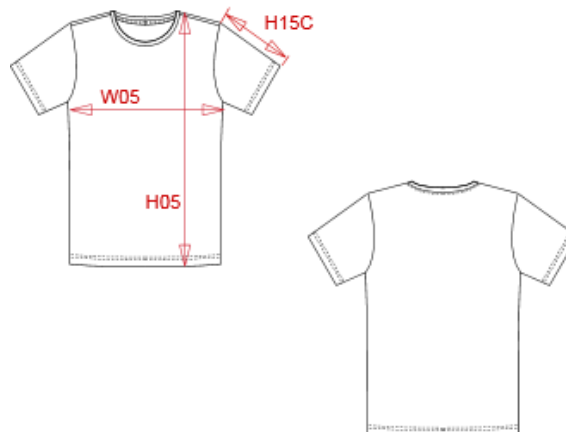

KARIBAN

REFERENCE : K3012

SIZES : S_M_L_XL_XXL_3XL

COMPOSITION :

Main fabric : Combed cotton / Elastane single jersey 97/3 silky touch - 160 For solid colors 97%cotton / 3%elastane

Main fabric : Carded cotton / Viscose / Elastane single jersey 87/9/4 silky touch - 160 For heather colors 87%cotton/9% viscose/4%elastane

WEIGHT :

Main fabric : 160 gsm

Main fabric : 160 gsm

TECHNICAL DETAIL :

Silky Touch

ARTICLE WEIGHT :

158 gr/pc

DESCRIPTION
Français : T-shirt col rond manches courtes homme
English : Men's short-sleeved crew neck t-shirt
Nederlands : T-shirt ronde hals korte mouwen
Deutsch : Kurzarm-T-Shirt mit Rundhalsausschnitt
Español : Camiseta con elastán hombre
Italiano : T-shirt maniche corte girocollo
Português : T-shirt decote redondo de manga curta

COLORS	PANTONE SERIGRAPHIE
Black	Black
White	White
Navy	433C
Light grey heather	Based on 877C

MEASUREMENT						
Description	S	M	L	XL	XXL	3XL
W05 (M) 1/2 largeur poitrine à 1.5cm de l'emmanchure / 1/2 chest width at 1.5cm below armhole	48	51	54	57	60	63
H05 (M) Hauteur totale / Total height	69	71	73	75	77	79
H15C (M) Longueur manche courte / Short sleeve length	21,50	22,25	23	23,75	24,50	25,25

CARE LABEL

PACKING	
Box	50 pcs / box S => L:60cm W:40cm H:19cm GW:8.40kg NW:6.70kg M => L:60cm W:40cm H:19cm GW:9.10kg NW:7.40kg L => L:60cm W:40cm H:19cm GW:9.40kg NW:7.70kg XL => L:60cm W:40cm H:22cm GW:10.10kg NW:8.30kg XXL => L:60cm W:40cm H:22cm GW:10.60kg NW:8.80kg 3XL => L:60cm W:40cm H:22cm GW:11.10kg NW:9.30kg