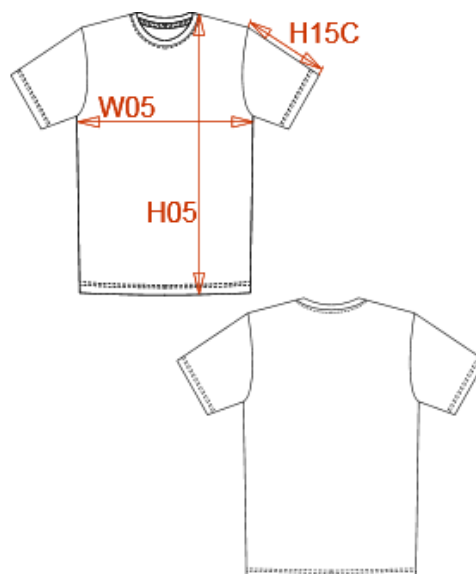

OCS blended certified 98%cotton/2%viscose

Main fabric : Organic cotton / viscose 90/10 - 140 For Oxford grey (body & neckline tape)

OCS blended certified 90%cotton/10%viscose

WEIGHT :

Main fabric : 140gsm

Main fabric : 140gsm

Main fabric : 140gsm

TECHNICAL DETAIL :

OCS certified

ARTICLE WEIGHT :

140 gr/pc

DESCRIPTION	
Français :	T-shirt BIO150 col rond
English :	BIO150 crew neck t-shirt
Nederlands :	T-shirt BIO150 ronde hals
Deutsch :	T-Shirt BIO150 mit Rundhalsausschnitt
Español :	Camiseta BIO150 hombre
Italiano :	T-shirt BIO150 girocollo
Português :	T-shirt BIO150 decote redondo

MEASUREMENT									
Description	S	M	L	XL	XXL	3XL	4XL	5XL	
W05 (M) 1/2 largeur poitrine à 1.5cm de l'emmanchure / 1/2 chest width at 1.5cm below armhole	50	53	56	59	62	65	68	71	
H05 (M) Hauteur totale / Total height	70	72	74	76	78	80	82	84	
H15C (M) Longueur manche courte / Short sleeve length	16,50	17	17,50	18	18,50	19	19,50	20	

CARE LABEL				

PACKING	
Box	100 pcs / box for sizes S to XXL 50 pcs / box for sizes 3XL to 5XL S => L:60cm W:40cm H:30cm GW:13.9kg NW:12.5kg M => L:60cm W:40cm H:30cm GW:14.5kg NW:13.2kg L => L:60cm W:40cm H:32cm GW:15.9kg NW:14.5kg XL => L:60cm W:40cm H:32cm GW:16.3kg NW:14.9kg XXL => L:60cm W:40cm H:33cm GW:17.6kg NW:16.1kg 3XL => L:60cm W:40cm H:20cm GW:9.6kg NW:8.2kg 4XL => L:60cm W:40cm H:22cm GW:10.6kg NW:9.2kg 5XL => L:60cm W:40cm H:24cm GW:10.9kg NW:9.5kg