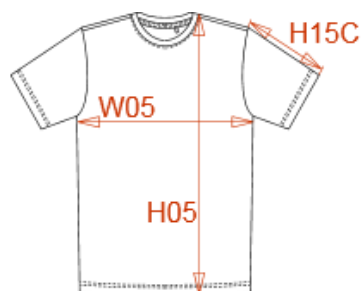

KARIBAN

REFERENCE : K3030

SIZES : S_M_L_XL_XXL_3XL_4XL

COMPOSITION :

Main fabric : Carded cotton single jersey - 140 100%cotton

WEIGHT :

Main fabric : 140 gsm

ARTICLE WEIGHT :

145 gr/pc

DESCRIPTION
Français : T-shirt camo manches courtes
English : Short sleeve camo t-shirt
Nederlands : T-shirt camo korte mouwen
Deutsch : Kurzarm-T-Shirt Camo
Español : Camiseta camuflaje hombre
Italiano : T-shirt mimetica maniche corte
Português : T-shirt camuflada de manga curta

COLORS	PANTONE SERIGRAPHIE
Olive camouflage	-

MEASUREMENT							
Description	S	M	L	XL	XXL	3XL	4XL
W05 (M) 1/2 largeur poitrine à 1.5cm de l'emmanchure / 1/2 chest width at 1.5cm below armhole	50	53	56	59	62	65	68
H05 (M) Hauteur totale / Total height	70	72	74	76	78	80	82
H15C (M) Longueur manche courte / Short sleeve length	22,50	23,25	24	24,75	25,50	26,25	27

CARE LABEL				

PACKING	
Box	50 pcs / box S =>L:60cm W:40cm H:15cm GW:6.50kg NW:5.00kg M =>L:60 cm W:40cm H:15cm GW:6.90kg NW:5.40kg L =>L:60cm W:40cm H:17cm GW:7.30kg NW:5.70kg XL =>L:60cm W:40cm H:17cm GW:7.60kg NW:6.00kg XXL =>L:60cm W:40cm H:17cm GW:7.80kg NW:6.20kg 3XL =>L:60cm W:40cm H:19cm GW:8.30kg NW:6.60kg 4XL =>L:60cm W:40cm H:19cm GW:8.70kg NW:7.00kg