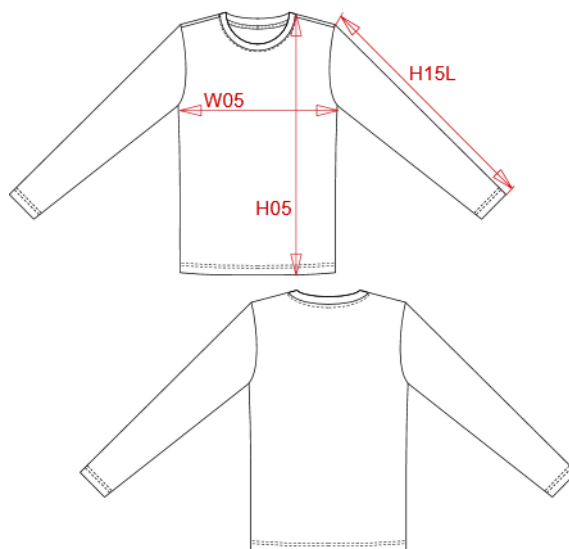

WEIGHT :

Main fabric : 180 gsm

Main fabric : 180 gsm

TECHNICAL DETAIL :

Enzyme washed fabric

ARTICLE WEIGHT :

200 gr/pc

| DESCRIPTION | |
|-------------------------------------------------------------------|--|
| Français : T-shirt homme manches longues encolure ronde | |
| English : Men's long sleeve round neck T-shirt | |
| Nederlands : Heren T-shirt met ronde hals en lange mouwen | |
| Deutsch : Herren langarm rundhals T-shirt | |
| Español : Camiseta de manga larga y escote redondo | |
| Italiano : T-shirt uomo maniche lunghe scollo tondo | |
| Português : T-shirt de homem manga comprida decote redondo | |

| MEASUREMENT | | | | | | | |
|-------------------------------------------------------------|----|----|----|----|-----|-----|-----|
| Description | S | M | L | XL | XXL | 3XL | 4XL |
| H05 (M) Hauteur totale / Total height | 70 | 72 | 74 | 76 | 78 | 80 | 82 |
| W05 (M) 1/2 largeur poitrine / 1/2 chest width | 49 | 52 | 55 | 58 | 61 | 64 | 67 |
| H15L (M) Longueur manche longue / Long sleeve length | 64 | 65 | 66 | 67 | 68 | 69 | 70 |

| CARE LABEL | | | | |
|------------|--|--|--|--|
| | | | | |

| PACKING | |
|---------|------------------------------------------------------------------------------------------------------------------------------------------------------------------------------------------------------------------------------------------------------------------------------------------------------------------------------------------------------------------------------------------|
| Box | 50 pcs / box S => L:60cm W:40cm H:22cm GW:11.80kg NW:10.00kg M => L:60cm W:40cm H:22cm GW:12.80kg NW:11.00kg L => L:60cm W:40cm H:22cm GW:13.50kg NW:11.70kg XL => L:60cm W:40cm H:24cm GW:14.10kg NW:12.20kg XXL => L:60cm W:40cm H:24cm GW:15.10kg NW:13.20kg 3XL => L:60cm W:40cm H:24cm GW:15.90kg NW:14.00kg 4XL => L:60cm W:40cm H:24cm GW:16.70kg NW:14.80kg |