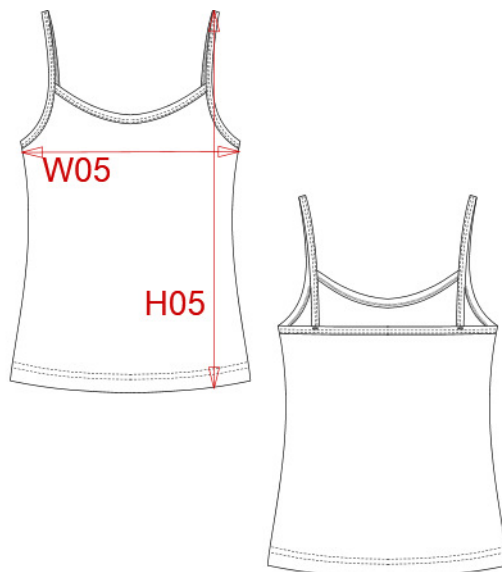

KARIBAN

REFERENCE : K397

SIZES : XS_S_M_L_XL_XXL

COMPOSITION :

Main fabric : Combed cotton / Elastane single jersey 97/3 silky touch - 160 97%cotton / 3%elastane

WEIGHT :

Main fabric : 160 gsm

ARTICLE WEIGHT :

75 gr/pc

DESCRIPTION	
Français :	Débardeur à bretelles femme
English :	Ladies' strappy tank top
Nederlands :	Damestop met schouderbandjes
Deutsch :	Damen-Top mit Trägern
Español :	Camiseta tirantes mujer
Italiano :	Canotta donna con spalline
Português :	Top de alças de senhora

COLORS	PANTONE SERIGRAPHIE
White	White
Black	Black

MEASUREMENT							
Description	XS	S	M	L	XL	XXL	
H05 (L) Hauteur totale / Total height	56	58	60	62	64	66	
W05 (L) 1/2 largeur poitrine à 1.5cm de l'emmanchure / 1/2 chest width at 1.5cm below armhole	34	37	40	43	46	49	

CARE LABEL				

PACKING	
Box	100 pcs / box XS => L:60cm W:40cm H:20cm GW:7.70kg NW:6.20kg S => L:60cm W:40cm H:20cm GW:8.50kg NW:7.00kg M => L:60cm W:40cm H:20cm GW:9.00kg NW:7.50kg L => L:60cm W:40cm H:23cm GW:9.80kg NW:8.30kg XL => L:60cm W:40cm H:23cm GW:10.50kg NW:9.00kg XXL => L:60cm W:40cm H:23cm GW:11.10kg NW:9.60kg