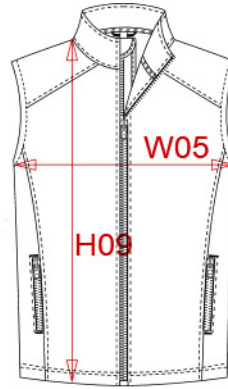

KARIBAN

REFERENCE : K423

SIZES : XS_S_M_L_XL_XXL_3XL_4XL

COMPOSITION :

Fabric 1 : 2 layers Softshell (Plain weave/Micropolar fleece)
Polyester / Elastane 95/5 - 300 .

WEIGHT :

Fabric 1 : 300 gsm

ARTICLE WEIGHT :

410 gr/pc

DESCRIPTION	
Français :	Bodywarmer softshell 2 couches
English :	2-layer softshell bodywarmer
Nederlands :	2-laagse softshell-bodywarmer
Deutsch :	Zweilagiger Softshell-Bodywarmer
Español :	Softshell 2 capas Chaleco
Italiano :	Gilet softshell a 2 strati
Português :	Colete Softshell 2 camadas

COLORS	PANTONE SERIGRAPHIE
Black	Black
Navy	433C
Titanium	7540C

MEASUREMENT									
Description	XS	S	M	L	XL	XXL	3XL	4XL	
H09 (M) Hauteur totale devant / Front total height	70	72	74	76	78	80	82	84	
W05 (M) 1/2 largeur poitrine à 1.5cm de l'emmanchure / 1/2 chest width at 1.5cm below armhole	49	52	55	58	61	64	67	70	

CARE LABEL				

PACKING	
Box	16pcs / box XS => L: 55 cm W: 38 cm H: 22 cm GW: 8.00 kg NW: 6.50 kg S => L: 55 cm W: 38 cm H: 22 cm GW: 8.00 kg NW: 6.50 kg M => L: 55 cm W: 38 cm H: 22 cm GW: 8.50 kg NW: 7.00 kg L => L: 55 cm W: 38 cm H: 22 cm GW: 8.50 kg NW: 7.00 kg XL => L: 60 cm W: 43 cm H: 24 cm GW: 9.00 kg NW: 7.50 kg XXL => L: 60 cm W: 43 cm H: 24 cm GW: 9.50 kg NW: 8.00 kg 3XL => L: 60 cm W: 43 cm H: 24 cm GW: 10.00 kg NW: 8.30 kg 4XL => L: 60 cm W: 43 cm H: 24 cm GW: 10.00 kg NW: 8.30 kg