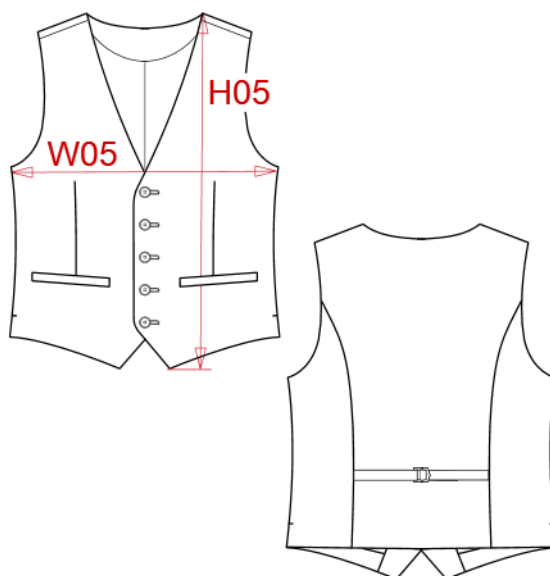

KARIBAN

REFERENCE : K501

SIZES : 46_48_50_52_54_56_58_60_62_64_66

COMPOSITION :

Main fabric : Polyester / Viscose / Elastane woven 64/34/2 -
220 64%polyester / 34%viscose / 2%elastane

Lining : Polyester taffeta - 50 For body and pocket sacks 100%
polyester

WEIGHT :

Main fabric : 220 gsm

Lining : 50 gsm

ARTICLE WEIGHT :

195 gr/pc

DESCRIPTION	
Français :	Gilet homme
English :	Men's waistcoat
Nederlands :	Herengilet
Deutsch :	Herren-West
Español :	Chaleco para hombre
Italiano :	Gilet uomo
Português :	Colete de homem

COLORS	PANTONE SERIGRAPHIE
Black	Black

MEASUREMENT											
Description	46	48	50	52	54	56	58	60	62	64	66
H05 (M) Hauteur totale devant / Totalfront height	63	64	65	66	67	68	69	70	71	72	73
W05 (L) 1/2 largeur poitrine à 1.5cm de l'emmanchure / 1/2 chest width at 1.5cm below armhole	48	50	52	54	56	58	60	62	64	66	68

CARE LABEL				

PACKING	
Box	20 pcs / box 46 => L:60cm W:40cm H:18cm GW:5,34kg NW:3,80kg 48 => L:60cm W:40cm H:18cm GW:5,54kg NW:4kg 50 => L:60cm W:40cm H:18cm GW:5,64kg NW:4,10kg 52 => L:60cm W:40cm H:18cm GW:5,84kg NW:4,30kg 54 => L:60cm W:40cm H:18cm GW:5,94kg NW:4,40kg 56 => L:60cm W:40cm H:18cm GW:6,14kg NW:4,60kg 58 => L:60cm W:40cm H:18cm GW:6,34kg NW:4,80kg 60 => L:60cm W:40cm H:18cm GW:6,44kg NW:4,90kg 62 => L:60cm W:40cm H:18cm GW:6,64kg NW:5,10kg 64 => L:60cm W:40cm H:18cm GW:6,84kg NW:5,30kg 66 => L:60cm W:40cm H:18cm GW:7,04kg NW:5,50kg