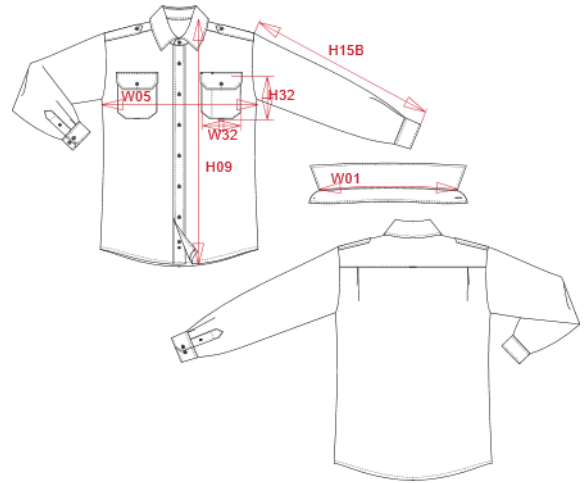

KARIBAN

REFERENCE : K505

SIZES : S_M_L_XL_XXL_3XL_4XL

COMPOSITION :

Main fabric : Polyester / Cotton poplin 65/35 - 115 65% polyester / 35%cotton

WEIGHT :

Main fabric : 115 gsm

ARTICLE WEIGHT :

244 gr/pc

DESCRIPTION
Français : Chemise pilote manches longues homme
English : Men's long sleeve pilot shirt
Nederlands : Herenpilootoverhemd lange mouwen
Deutsch : Langarm-Pilotenhemd für Herren
Español : Camisa piloto de manga larga de hombre
Italiano : Camicia pilota uomo maniche lunghe
Português : Camisa piloto de homem de manga comprida

COLORS	PANTONE SERIGRAPHIE
White	White
Sky blue	278C

MEASUREMENT							
Description	S	M	L	XL	XXL	3XL	4XL
W01 (M) Longueur encolure / Neckline length	40,50	41,75	43	44,25	45,50	46,75	48
H09 (M) Hauteur totale devant / Front total height	73,50	75,50	77,50	79,50	81,50	83,50	85,50
W05 (M) 1/2 largeur poitrine / 1/2 chest width	51	54	57	60	63	66	69
H15B (M) Longueur manche avec poignet / Sleeve length with cuff	64	65	66	67	68	69	70
H32 (M) Hauteur poche devant / Front pocket height	13	13	14	14	15	15	15
W32 (M) Largeur poche devant / Front pocket width	12	12	13	13	14	14	14

CARE LABEL

PACKING	
Box	12 pcs / box S => L:54cm W:38cm H:20cm GW:4.45kg NW:3.35kg M => L:54cm W:38cm H:20cm GW:4.62kg NW:3.52kg L => L:54cm W:38cm H:20cm GW:4.77kg NW:3.67kg XL => L:54cm W:38cm H:20cm GW:4.9kg NW:3.8kg XXL => L:54cm W:38cm H:20cm GW:5.05kg NW:3.95kg 3XL => L:54cm W:38cm H:20cm GW:5.25kg NW:4.15kg 4XL => L:54cm W:38cm H:20cm GW:5.35kg NW:4.25kg