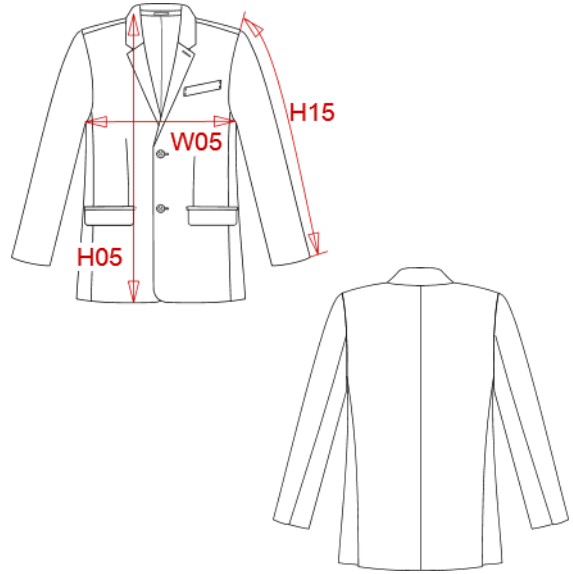

# KARIBAN

REFERENCE : K6134

SIZES : 46\_48\_50\_52\_54\_56\_58\_60\_62\_64\_66

**COMPOSITION :**

Main fabric : Polyester / Viscose / Elastane woven 64/34/2 - 220 64%polyester / 34%viscose / 2%elastane

Lining : Polyester twill - 100 - 75 For body, sleeves, pockets, under flats

Lining : Polyester twill - 100 - 75 For inner pocket piping

**WEIGHT :**

Main fabric : 220 gsm

Lining : 75gsm

Lining : 75gsm

**ARTICLE WEIGHT :**

650 gr/pc

DESCRIPTION	
<b>Français :</b>	Blazer homme
<b>English :</b>	Men's blazer
<b>Nederlands :</b>	Herenblazer
<b>Deutsch :</b>	Herren-Blazer
<b>Español :</b>	Blazer para hombre
<b>Italiano :</b>	Blazer uomo
<b>Português :</b>	Blazer de homem

COLORS	PANTONE SERIGRAPHIE
Navy	433C

MEASUREMENT											
Description	46	48	50	52	54	56	58	60	62	64	66
<b>H05 (M)</b> Hauteur totale devant / Totalfront height	76	77	78	79	80	81	82	83	84	85	86
<b>W05 (L)</b> 1/2 largeur poitrine à 1.5cm de l'emmanchure / 1/2 chest width at 1.5cm below armhole	48	50	52	54	56	58	60	62	64	66	68
<b>H15L (M)</b> Longueur manche longue / Long sleeve length	66	66,50	67	67,50	68	68,50	68,50	69	69	69,50	69,50

CARE LABEL				

PACKING	
Box	5 pcs / box 46 => L:80cm W:50cm H:20cm GW:5,68kg NW:3,93kg 48 => L:80cm W:50cm H:20cm GW:5,78kg NW:4,03kg 50 => L:80cm W:50cm H:20cm GW:5,93kg NW:4,18kg 52 => L:80cm W:50cm H:20cm GW:6kg NW:4,24kg 54 => L:85cm W:55cm H:20cm GW:6,29kg NW:4,28kg 56 => L:85cm W:55cm H:20cm GW:6,51kg NW:4,50kg 58 => L:85cm W:55cm H:20cm GW:6,61kg NW:4,60kg 60 => L:85cm W:55cm H:20cm GW:6,76kg NW:4,75kg 62 => L:85cm W:55cm H:20cm GW:6,84kg NW:4,83kg 64 => L:85cm W:55cm H:20cm GW:6,89kg NW:4,88kg 66 => L:85cm W:55cm H:20cm GW:6,89kg NW:4,88kg