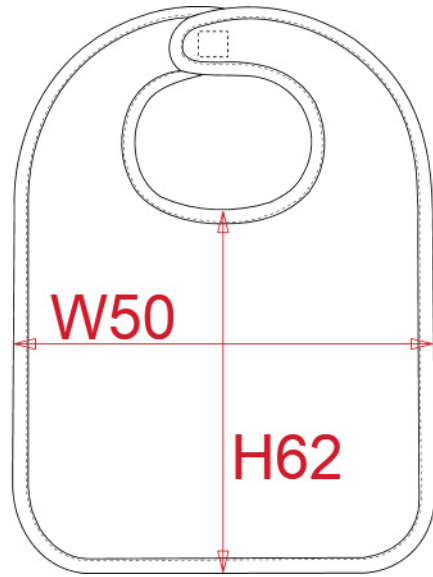

KARIBAN

REFERENCE : K833

SIZES : U

COMPOSITION :

Main fabric : Terry 400 100%cotton

WEIGHT :

Main fabric : 400 gsm

ARTICLE WEIGHT :

28 gr/pc

DESCRIPTION	
Français :	Bavoir éponge bébé
English :	Babies' terry bib
Nederlands :	Babyslab
Deutsch :	FROTTEE BABY LATZ
Español :	Babero de rizo
Italiano :	BAVAGLINO PER NEONATI
Português :	Babete

COLORS	PANTONE SERIGRAPHIE
White / Pink	White / 705C
White / Sky blue	White / 278C
White / White	White / White

MEASUREMENT	
Description	U
H62 Hauteur bavoir devant / Front height of bib	22
W50 Largeur bavoir / Bib width	29

CARE LABEL				

PACKING	
Box	100 pcs / box U => L:40cm W:30cm H:40cm GW:5.00kg NW:4.50kg