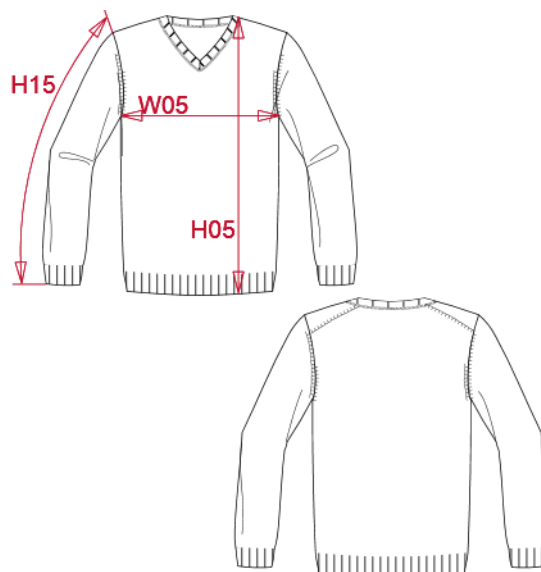

# KARIBAN

**REFERENCE :** K982

**SIZES :** XS\_S\_M\_L\_XL\_XXL\_3XL

**COMPOSITION :**

Main fabric : Jersey Cotton / Polyamide / Elastane knit 87/11/2 - 330 87%cotton / 11%polyamide / 2%elastane

Main fabric : Jersey Cotton / Polyamide / Elastane knit 87/11/2 - 330 For fancy stripe on inside whole neckline 87%cotton / 11% polyamide / 2%elastane

**WEIGHT :**

Main fabric : 330 gsm

Main fabric : 330 gsm

**ARTICLE WEIGHT :**

433 gr/pc

DESCRIPTION
<b>Français :</b> Pullover premium col V
<b>English :</b> Premium V-neck jumper
<b>Nederlands :</b> Premium pullover V-hals
<b>Deutsch :</b> Premium-Pullover mit V-Ausschnitt
<b>Español :</b> Jersey Premium con cuello de pico
<b>Italiano :</b> Pullover premium scollo a V
<b>Português :</b> Pullover premium com decote em V

MEASUREMENT							
Description	XS	S	M	L	XL	XXL	3XL
<b>H05 (M)</b> Hauteur totale / Total height	66,50	68,50	70,50	72,50	74,50	76,50	78,50
<b>W05 (M)</b> 1/2 largeur poitrine / 1/2 chest width	46	49	52	55	58	61	64
<b>H15L (M)</b> Longueur manche longue / Long sleeve length	63,50	65	66,50	68	69,50	71	72,50

CARE LABEL
    

PACKING	
Box	20 pcs / box XS => L:60cm W:40cm H:21cm GW:8.45kg NW:7.15kg S => L:60cm W:40cm H:21cm GW:9.00kg NW:7.70kg M => L:60cm W:40cm H:21cm GW:9.5kg NW:8.2kg L => L:60cm W:40cm H:21cm GW:10.00kg NW:8.6kg XL => L:60cm W:40cm H:23cm GW:10.7kg NW:9.35kg XXL => L:60cm W:40cm H:23cm GW:11.35kg NW:9.95kg 3XL => L:60cm W:40cm H:23cm GW:12.00kg NW:10.60kg