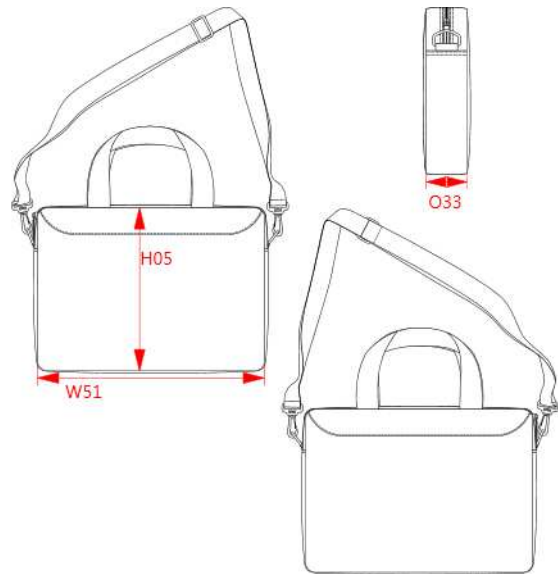

**REFERENCE :** KI0413

**SIZES :** U

**COMPOSITION :**

Main fabric : Polyester oxford 600D PVC backing 100% polyester

Main fabric : Polyester oxford 600D PVC backing As contrast color on front panel. 100%polyester

**FABRIC CONSTRUCTION AND FINISHING :**

Polyester oxford 600D PVC backing

**ARTICLE WEIGHT :**

210 gr/pc

DESCRIPTION								COLORS		PANTONE SERIGRAPHIE	
<b>Français :</b> Porte document								Black		Black	
<b>English :</b> Document bag								Black / Royal blue		Black / 287C	
<b>Nederlands :</b> Document bag								Navy / Corde		296C / 402C	
<b>Deutsch :</b> Dokumententasche								Dark grey / Burnt lime		432C / 583C	
<b>Español :</b> Porta documentos								Dark grey / Light grey		432C / 2331C	
<b>Italiano :</b> Porta documenti											
<b>Português :</b> Saco porta documentos											
MEASUREMENT											
Description		U									
H05 Hauteur totale / Total height		28									
W51 Total width		39									
O33 Deep of bottom part		7									
PACKING											
Box	40 pcs / box U => L:50cm W:37cm H:34cm GW:9,4kg NW:8,4kg										