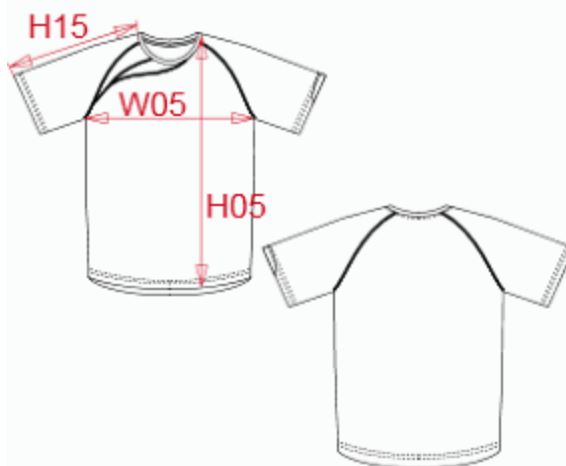

Main fabric : Polyester birdeyes 140 For contrasted mesh yoke 100%polyester

WEIGHT :

Main fabric : 140 gsm

Main fabric : 140 gsm

Main fabric : 140 gsm

ARTICLE WEIGHT :

140gr/pc

DESCRIPTION										COLORS		PANTONE SERIGRAPHIE	
Français : T-shirt sport manches courtes										White / Sporty r.blue / Storm grey		White / 300C / Cool gray 10C	
English : Short sleeve Sports T-shirt										White / Sporty red / Storm grey		White / 186C / Cool gray 10C	
Nederlands : SPORT SHIRT										Black / White / Storm grey		Black / White / Cool gray 10C	
Deutsch : KURZARM SPORT T-SHIRT										Green / Black / Storm grey		7740C / Black / Cool gray 10C	
Español : CAMISETA DEPORTIVA DE MANGA CORTA										Sporty red / Black / Storm grey		186C / Black / Cool gray 10C	
Italiano : T-SHIRT SPORT MANICHE CORTE										Sporty r.b / White / Storm grey		2300C / White / Cool gray 10C	
Português : T-SHIRT DE DESPORTO MANGA CURTA										Sporty r.b / Sporty y / Storm grey		300C / 123C / Cool gray 10C	
MEASUREMENT										Sporty yellow / Black / Storm grey		123C / Black / Cool gray 10C	
Description	Tol +/-	Tol +/- Taille max	XS	S	M	L	XL	XXL		Sporty red / Sporty y / Storm grey		186C / 123C / Cool gray 10C	
H05 Hauteur totale devant / Front total height			69,25	71,25	73,25	75,25	77,25	80		Sky blue / White / Storm grey		283C / White / Cool gray 10C	
W05 1/2 largeur poitrine / 1/2 chest width	3,0%	2,5%	47	50	53	56	59	63		Sporty navy / White / Storm grey		295C / White / Cool gray 10C	
H15 Longueur dessus de manche / Sleeve length			33,50	35	36,50	38	39,50	41,75		Orange / Black / Storm grey		1585C / Black / Cool gray 10C	
CARE LABEL													
PACKING													
Box	25 pcs / box All sizes => L:36cm W:33cm H:22cm GW:7kg NW:6kg												