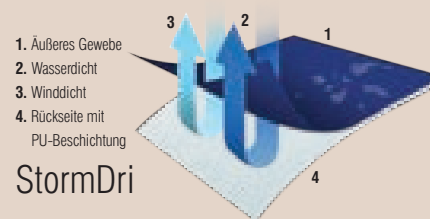

R181F

WOMENS HOLKHAM DOWN FEEL JACKET

WASSERABWEISEND, FEDERLEICHT, KUSCHELWEICH

AUßENSEITE: 100% Polyester 1mm Ripstop-Micropeach mit AC-Beschichtung StormDri

ISOLIERUNG: 100% Polyester 150g/m² handgefütterte Polyester Wattierung

NAVY (289)

auch für Herren erhältlich (Seite 22)

BLACK (BLK)

R181F KLIMA INDIKATOR

StormDri