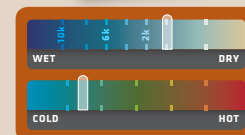

R181F

WOMENS HOLKHAM DOWN FEEL JACKET

WASSERABWEISEND, FEDERLEICHT, KUSCHELWEICH

AUßENSEITE: 100% Polyester 1mm Ripstop-Micropeach mit AC-Beschichtung StormDri

ISOLIERUNG: 100% Polyester 150g/m² handgefütterte Polyester Wattierung

FUTTER: 100% Polyester

AUSSTATTUNG

- körperbetont, leicht und warm geschnitten
- Windschutzleiste vorne und Ärmelaufschläge mit Windschutz
- tailliert
- 2 Seitentaschen
- leicht zu öffnende Reißverschlusszüge mit Logo von Urban Outdoor

NAVY (289)

auch für Herren erhältlich (Seite 22)

BLACK (BLK)

R181F KLIMA INDIKATOR

StormDri